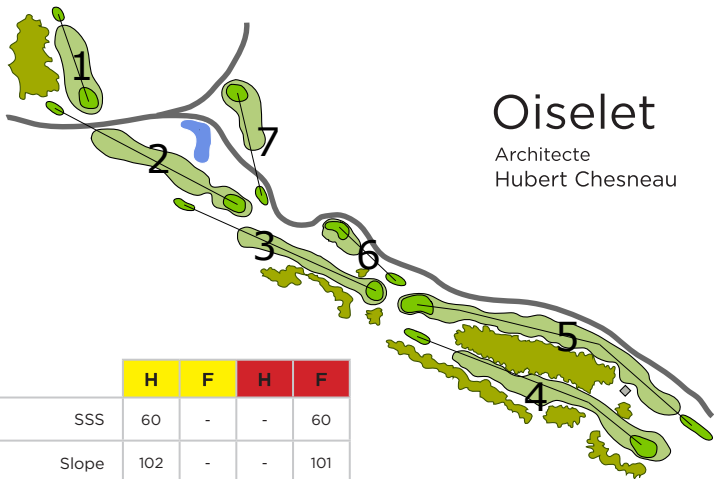

legolfnational

Oiselet

ffgolf[®]

EUROPEAN
TOUR
Destination

Oiselet

Architecte
Hubert Chesneau

	H	F	H	F
SSS	60	-	-	60
Slope	102	-	-	101

	1	2	3	4	5	6	7	Total
Mètres	136	250	256	207	264	105	149	1753
Mètres	127	205	232	192	220	79	132	1519
Par	3	4	4	4	4	3	3	25
Coups reçus	5	2	4	1	3	7	6	